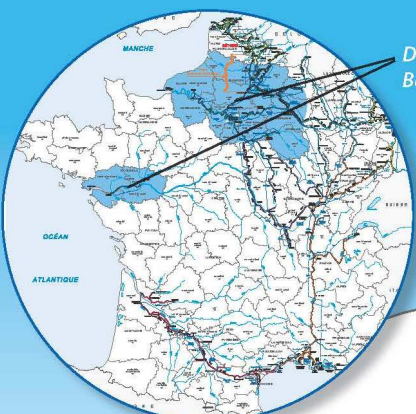

Direction territoriale Bassin de la Seine

Direction territoriale Bassin de la Seine

- Siège des UTI
- Antennes des UTI
- Réseau non géré par VNF
- Limite du réseau de la Direction territoriale Bassin de la Seine

UTI Seine-Nord COMPIÈGNE

UTI Canaux de Picardie Champagne-Ardenne REIMS

UTI Boucles de la Seine BOUGIVAL

UTI Marne MEAUX

UTI Loire NANTES

UTI Seine-Amont PARIS