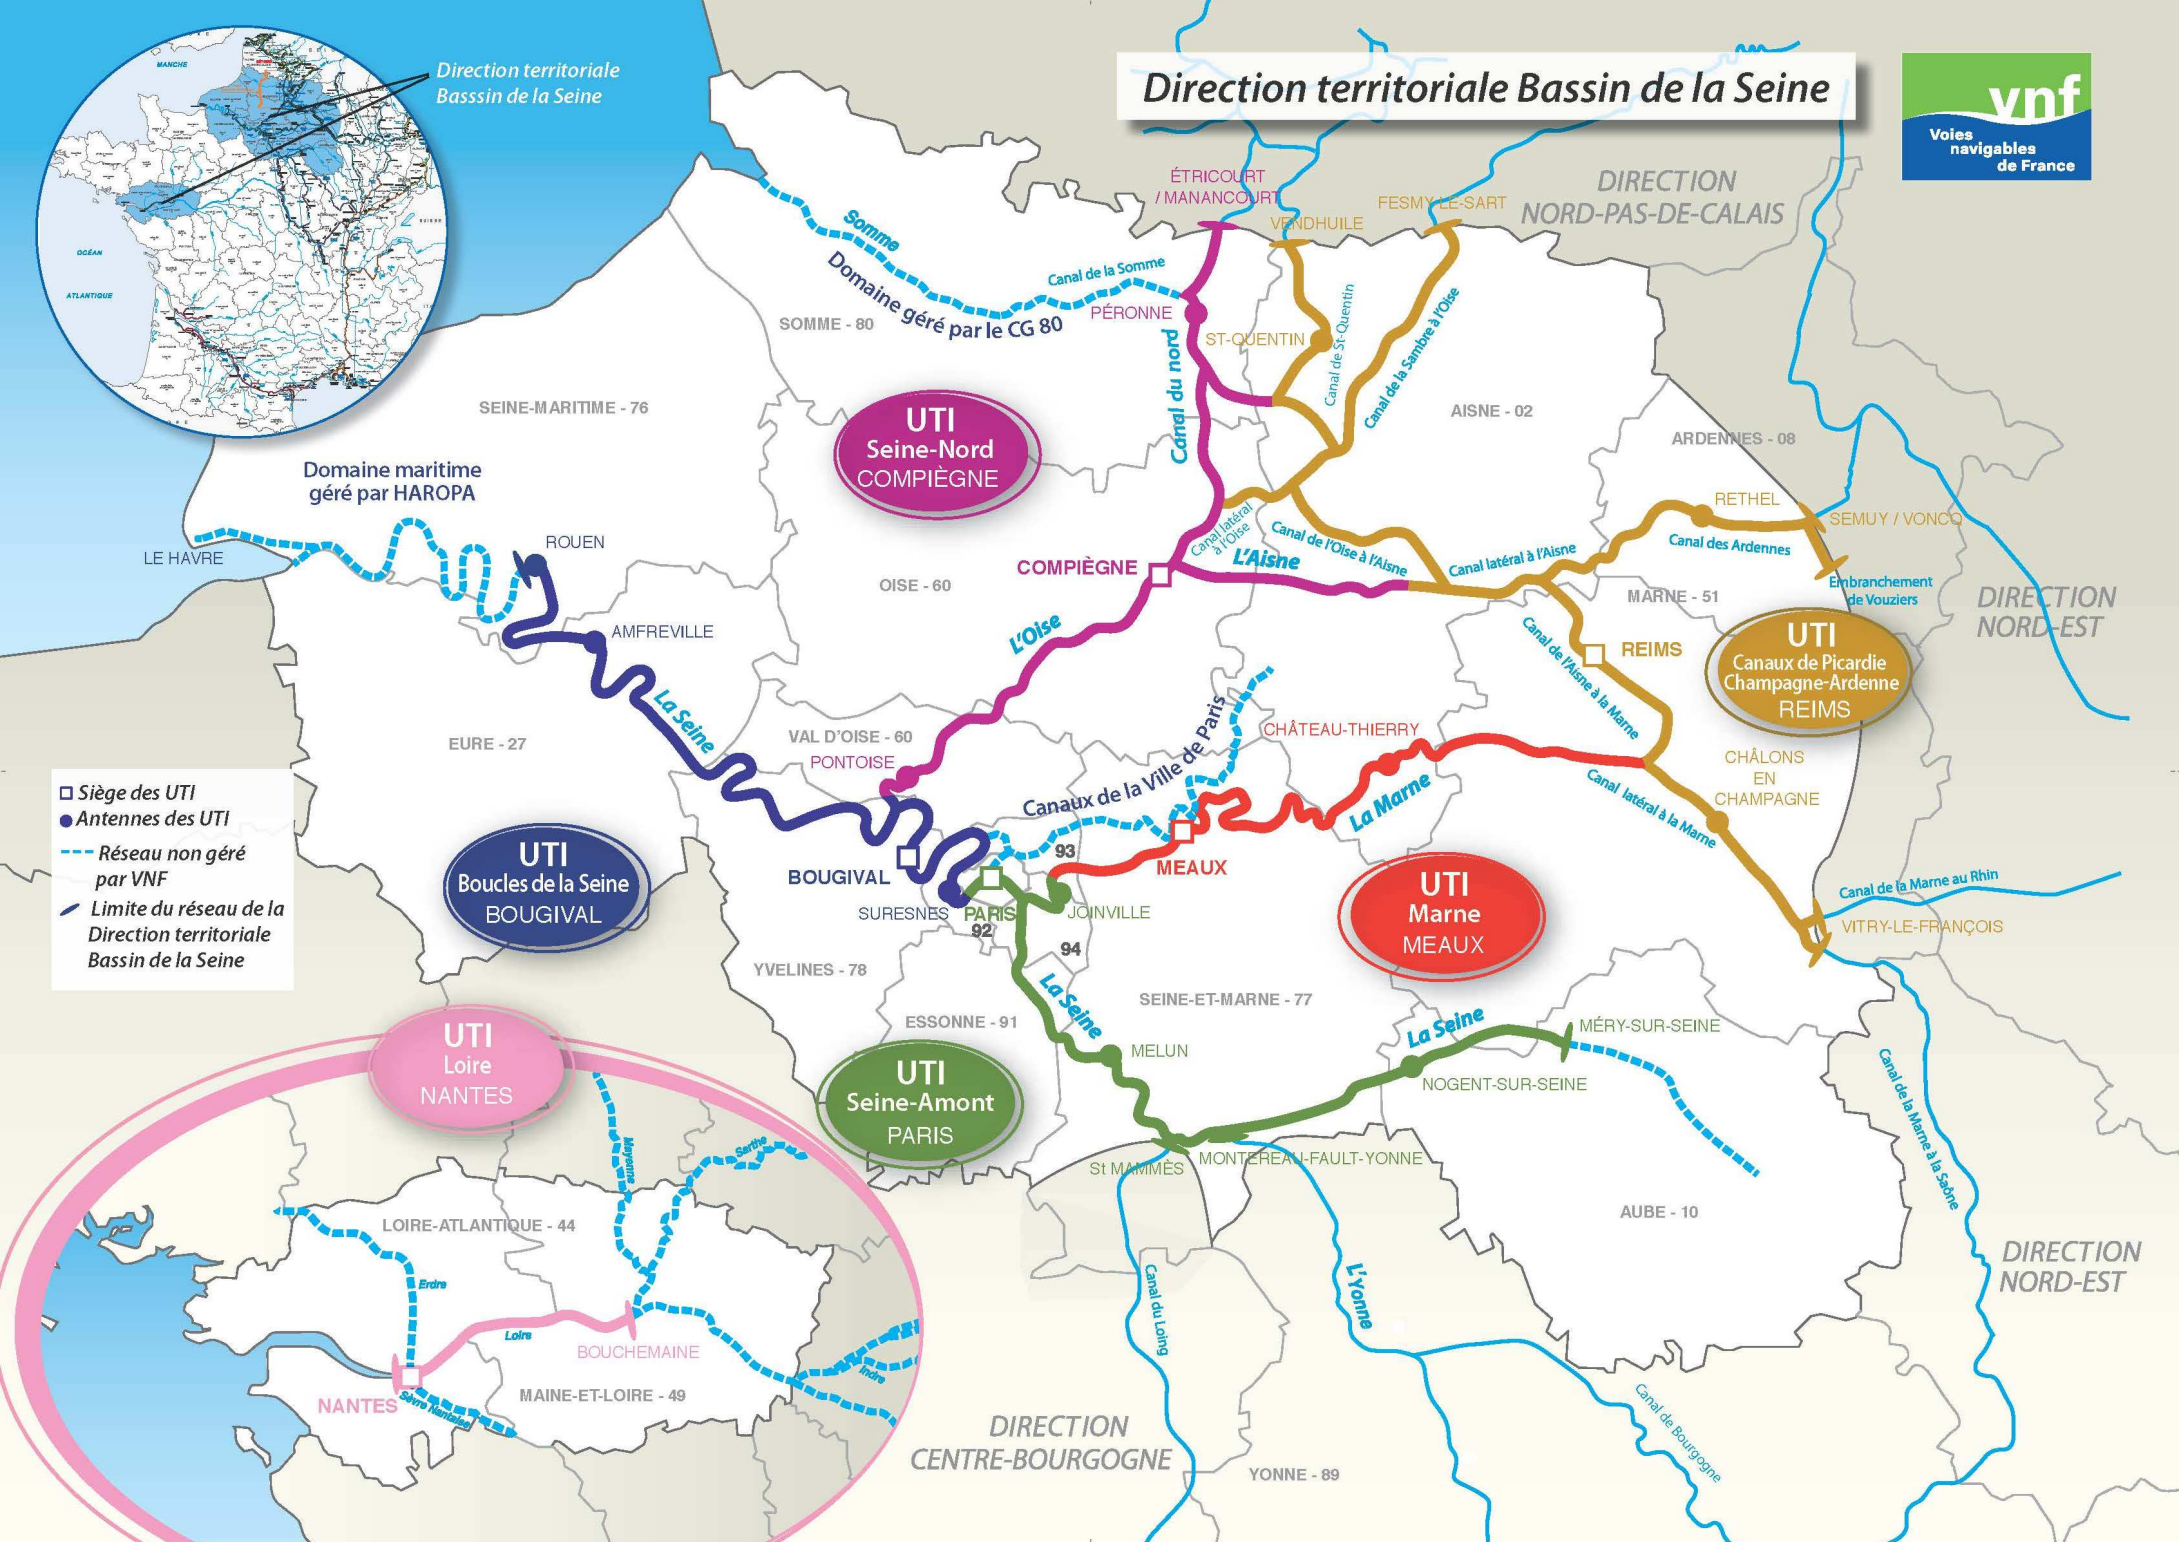

Direction territoriale Bassin de la Seine

Direction territoriale Bassin de la Seine

- Siège des UTI
- Antennes des UTI
- Réseau non géré par VNF
- Limite du réseau de la Direction territoriale Bassin de la Seine

UTI Seine-Nord COMPIÈGNE

UTI Canaux de Picardie Champagne-Ardenne REIMS

UTI Boucles de la Seine BOUGIVAL

UTI Marne MEAUX

UTI Loire NANTES

UTI Seine-Amont PARIS