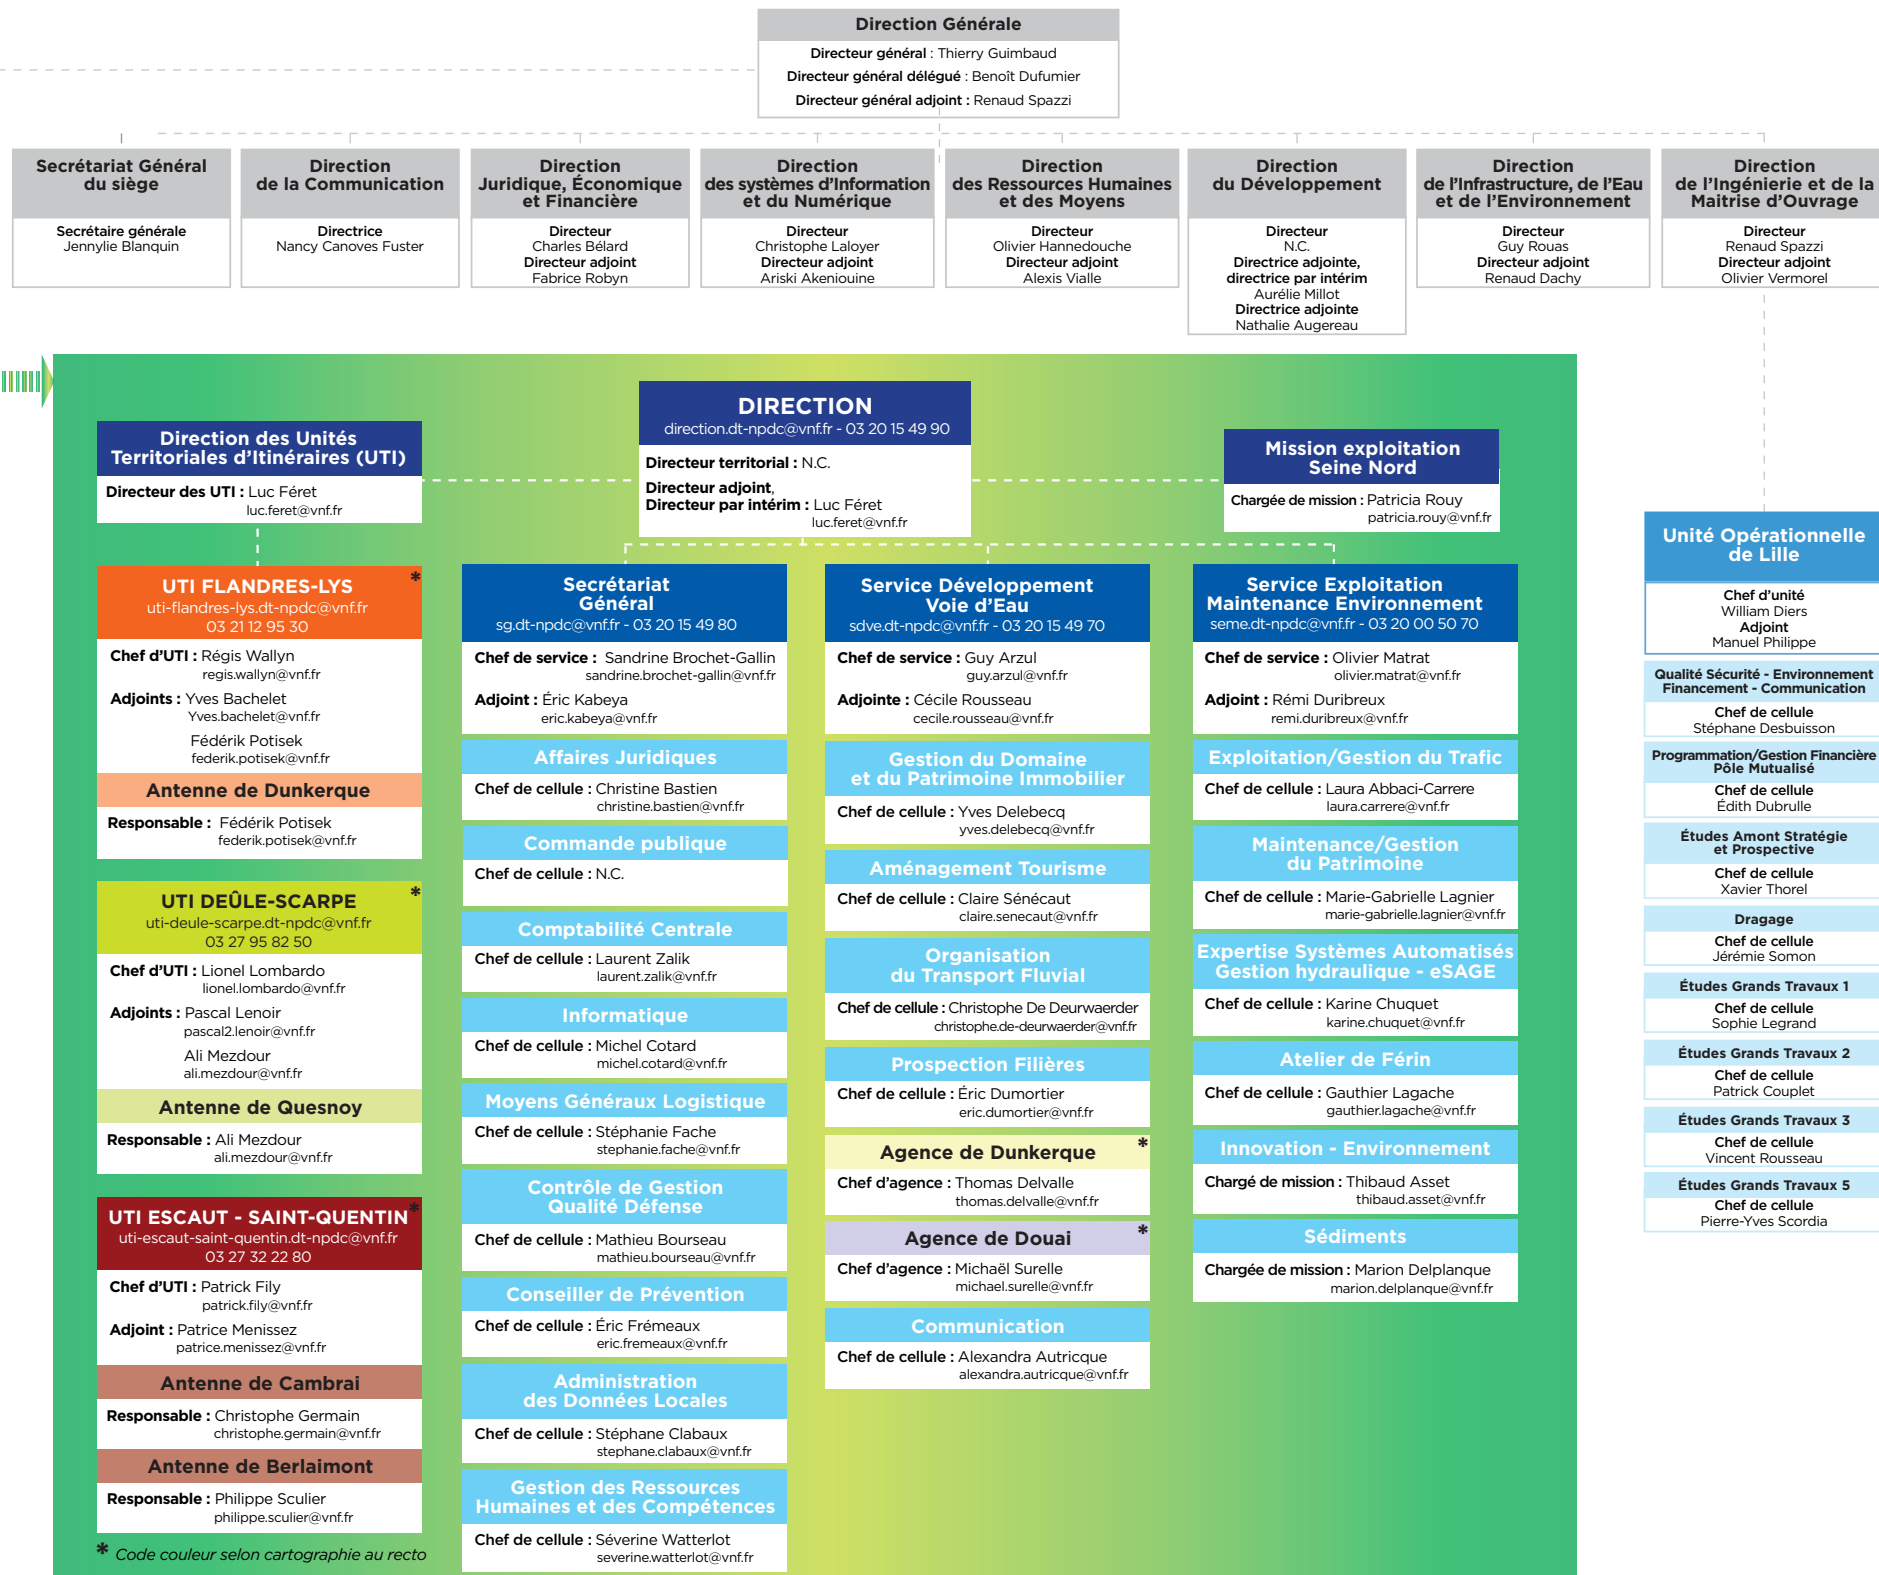

Secrétariat Général
37, rue du Plat - BP 725 - 59034 Lille Cedex
Tél : 03 20 15 49 80 - Fax : 03 20 15 49 71
Mail : sg.dt-npdc@vnf.fr

Service Développement de la Voie d'Eau
37, rue du Plat - BP 725 - 59034 Lille Cedex
Tél : 03 20 15 49 70 - Fax : 03 20 15 49 71
Mail : sdve.dt-npdc@vnf.fr

Agence territoriale de développement de Dunkerque
Terre-Plein du Jeu de mail - Rue du 11 novembre - BP 1008 - 59375 Dunkerque Cedex
Tél : 03 28 58 71 25 - Fax : 03 28 58 71 29
Mail : agence-de-dunkerque.dt-npdc@vnf.fr

Agence territoriale de développement de Douai
16, route de Tournai - 59119 Waziers
Tél : 03 27 94 55 70 - Fax : 03 27 94 55 79
Mail : agence-de-douai.dt-npdc@vnf.fr

Service Exploitation Maintenance Environnement
3, rue Jeanne Maillotte - 59034 Lille Cedex
Tél : 03 20 00 50 70 - Fax : 03 20 00 50 90
Mail : seme.dt-npdc@vnf.fr

Unité Territoriale d'Itinéraire Flandres - Lys
Rue de l'écluse Saint-Bertin - BP 20353
62505 Saint-Omer Cedex
Tél : 03 21 12 95 30 - Fax : 03 21 12 95 49
Mail : uti-flandres-lys.dt-npdc@vnf.fr

Unité Territoriale d'Itinéraire Deûle - Scarpe
16, route de Tournai - 59119 Waziers
Tél : 03 27 95 82 50 - Fax : 03 27 95 82 51
Mail : uti-deule-scarpe.dt-npdc@vnf.fr

Unité Territoriale d'Itinéraire Escaut - St Quentin
160, rue du Chauffour - 59321 Valenciennes
Tél : 03 27 32 22 80 - Fax : 03 27 32 22 98
Mail : uti-escaut-saint-quentin.dt-npdc@vnf.fr

* Code couleur selon cartographie au recto