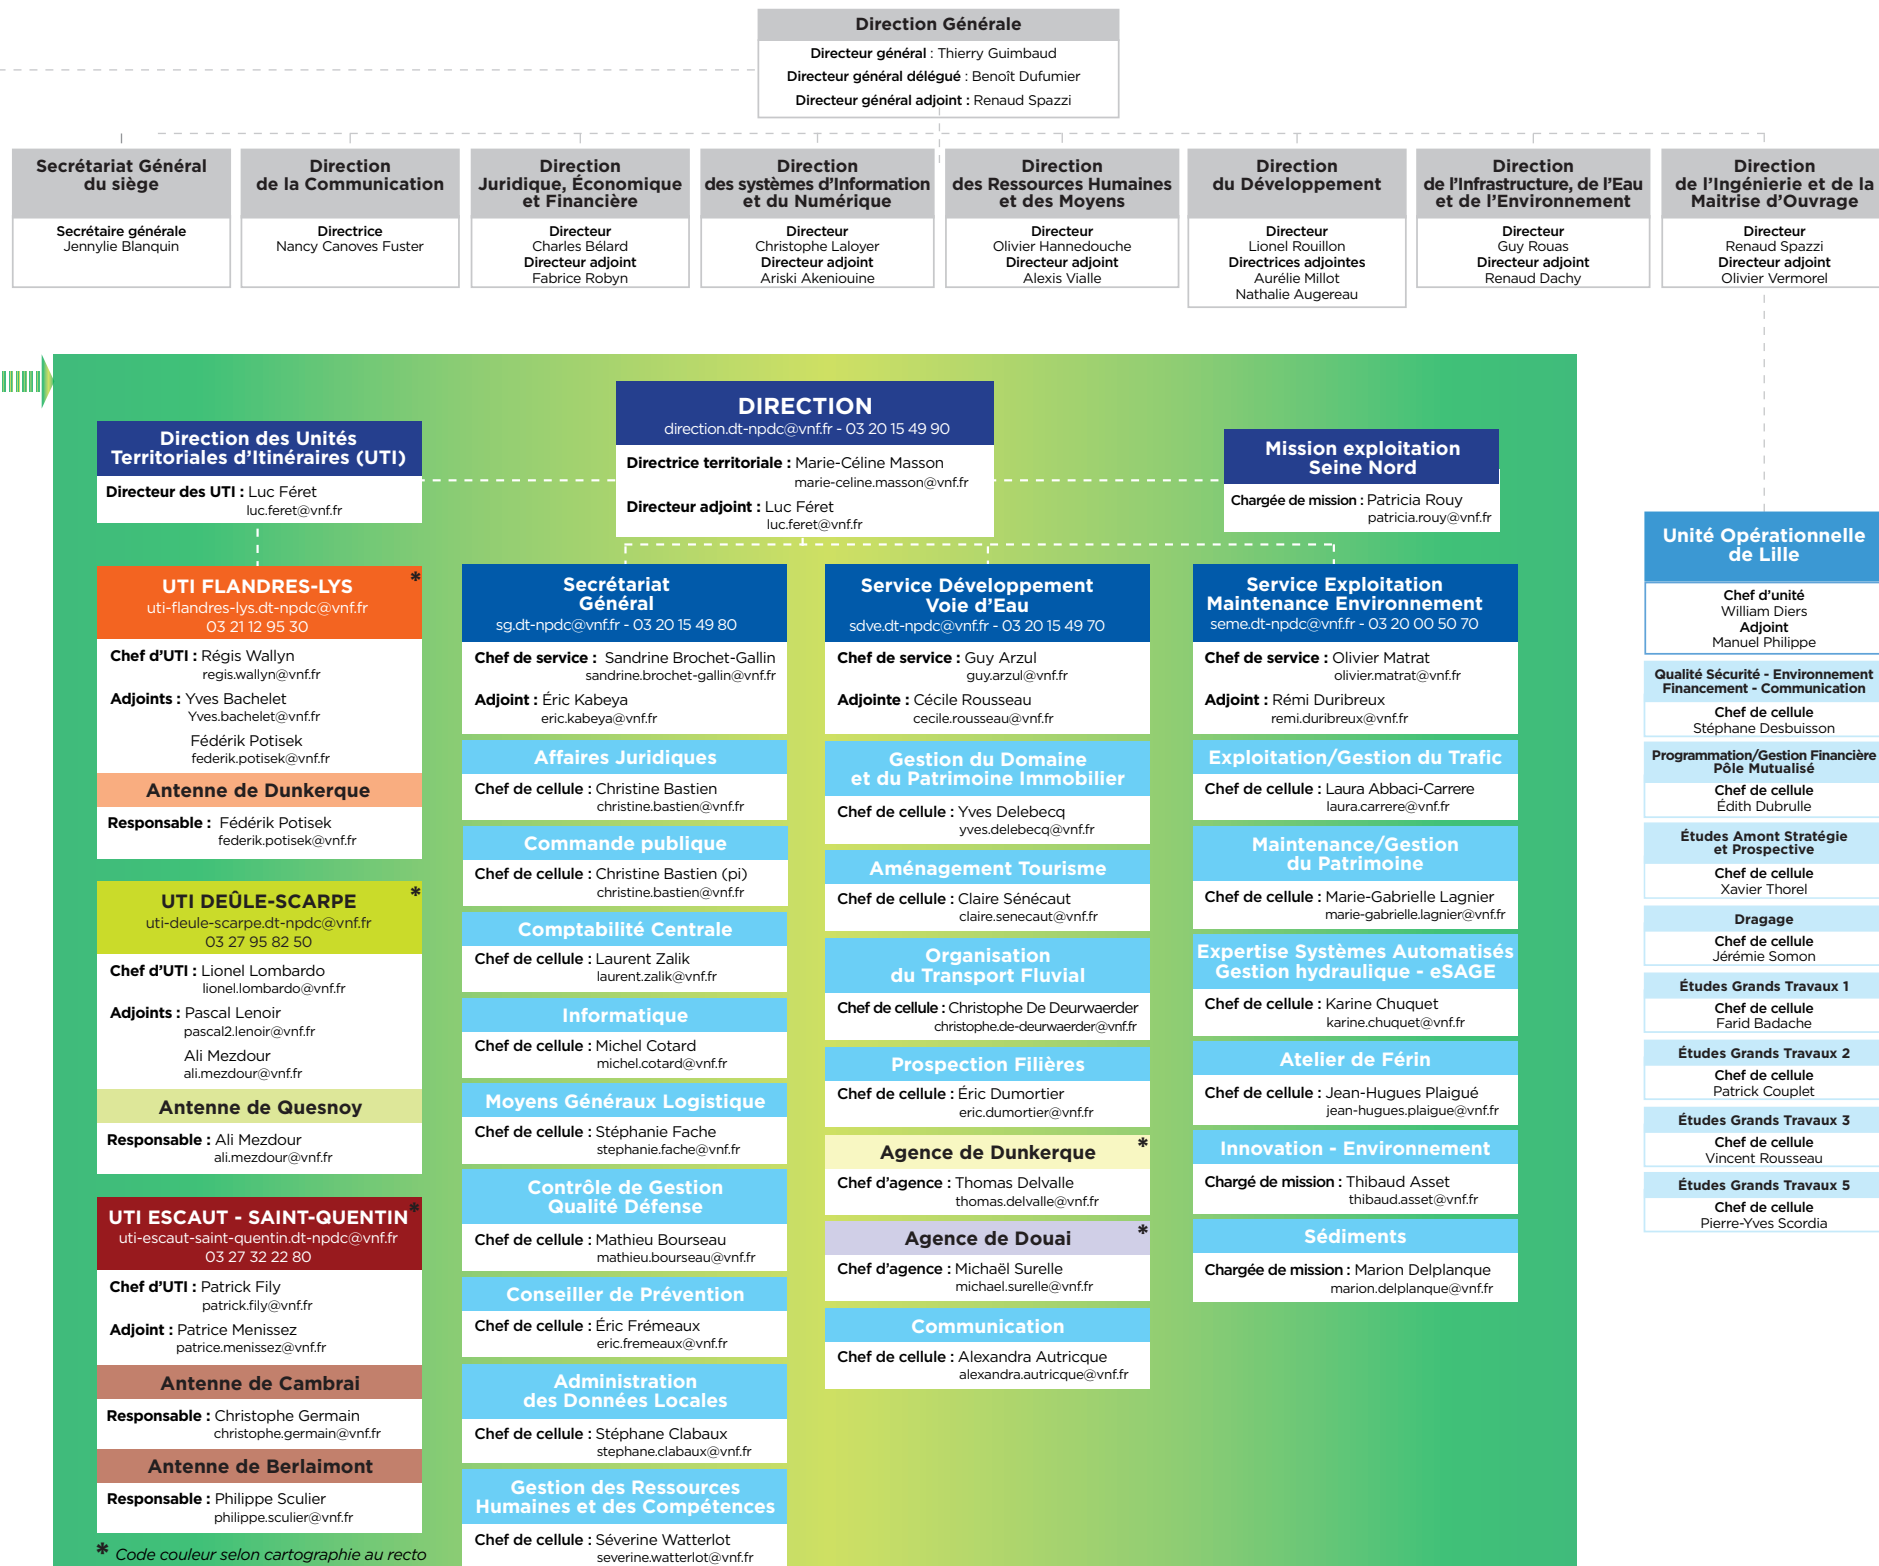

**Unité Territoriale d'Itinéraire Deûle - Scarpe**  
 16, route de Tournai - 59119 Waziers  
 Tél : 03 27 95 82 50 - Fax : 03 27 95 82 51  
 Mail : uti-deule-scarpe.dt-npdc@vnf.fr

**Unité Territoriale d'Itinéraire Escaut - St Quentin**  
 160, rue du Chauffour - 59321 Valenciennes  
 Tél : 03 27 32 22 80 - Fax : 03 27 32 22 98  
 Mail : uti-escaut-saint-quentin.dt-npdc@vnf.fr

\* Code couleur selon cartographie au recto