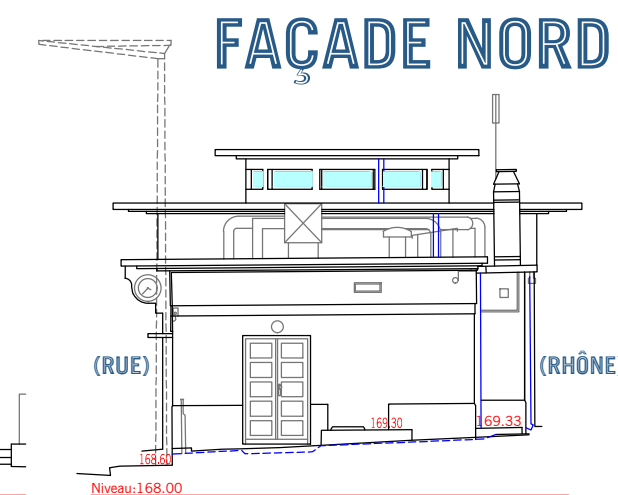

FAÇADES - COUPES

18, QUAI DU GÉNÉRAL SARRAIL - LYON (69006)

Mesuré le 26 octobre 2021

DOSSIER DRESSÉ PAR
ALTEA EXPERTS

- Réf n°2021 0842
- Echelle : 1/150ème
- Coordonnées : indépendantes - Nivellement : Indépendant