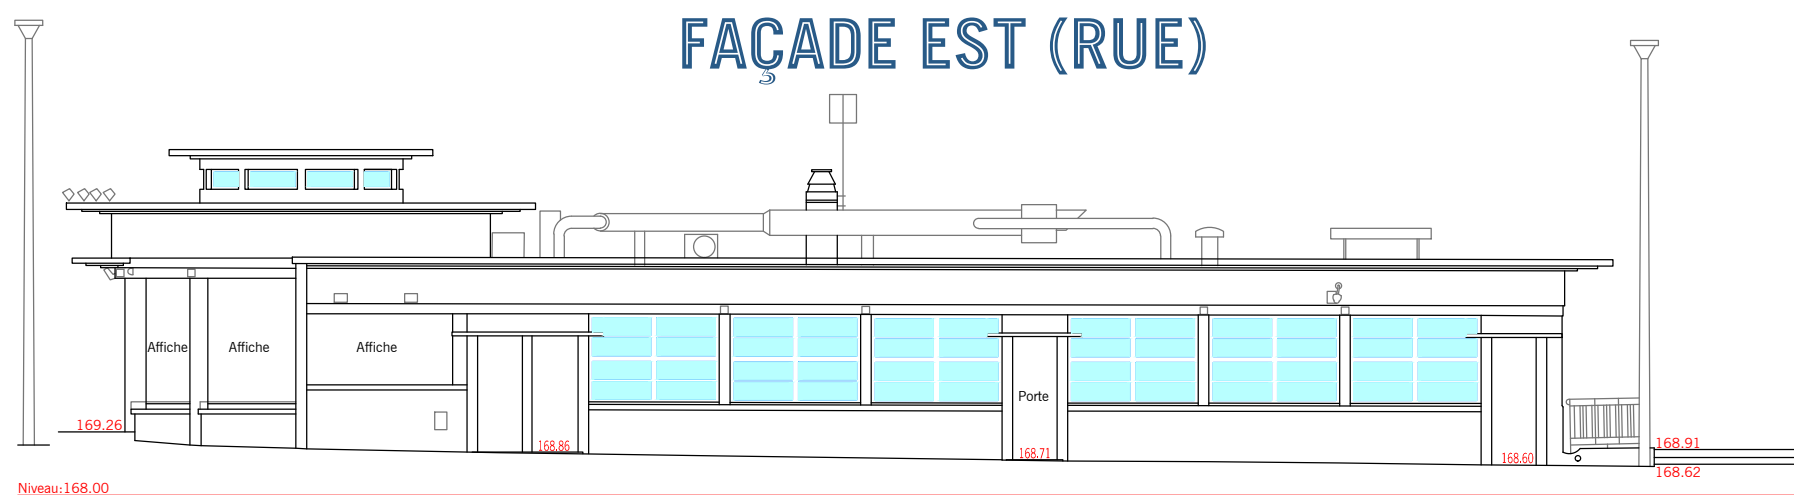

FAÇADES - COUPES

18, QUAI DU GÉNÉRAL SARRAIL - LYON (69006)

Mesuré le 26 octobre 2021

DOSSIER DRESSÉ PAR
ALTEA EXPERTS

- Réf n°2021 0842
- Echelle : 1/150ème
- Coordonnées : indépendantes - Nivellement : Indépendant