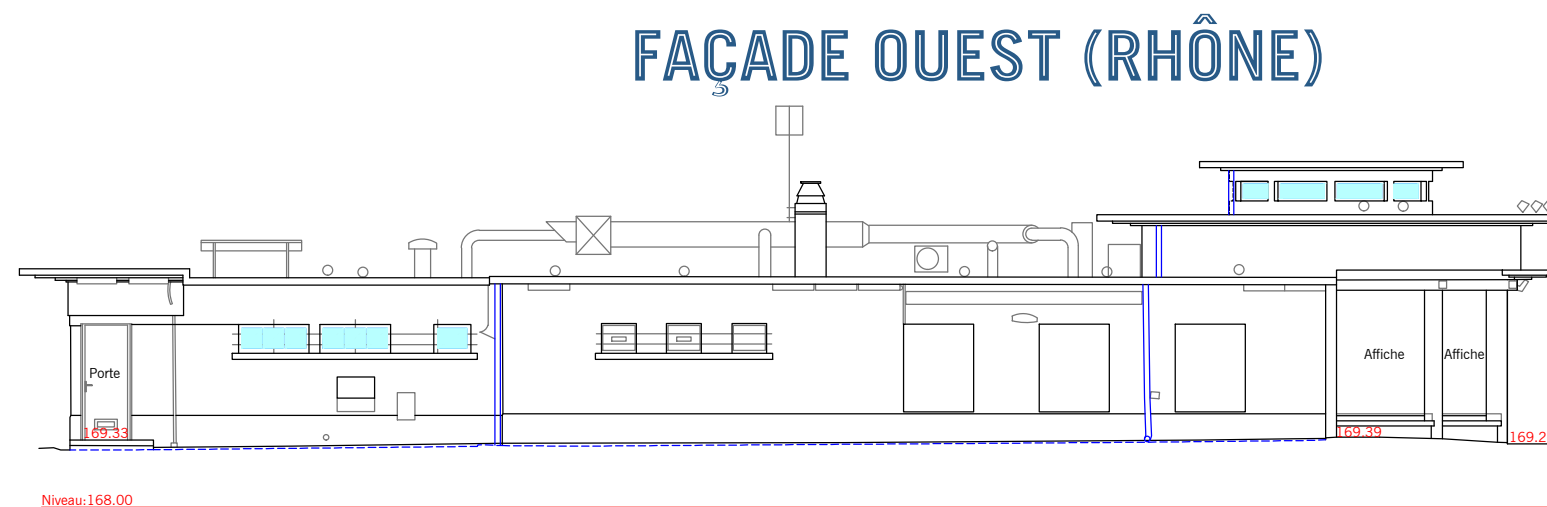

FAÇADES - COUPES

18, QUAI DU GÉNÉRAL SARRAIL - LYON (69006)

Mesuré le 26 octobre 2021

DOSSIER DRESSÉ PAR
ALTEA EXPERTS

- Réf n°2021 0842
- Echelle : 1/150ème
- Coordonnées : indépendantes - Nivellement : Indépendant