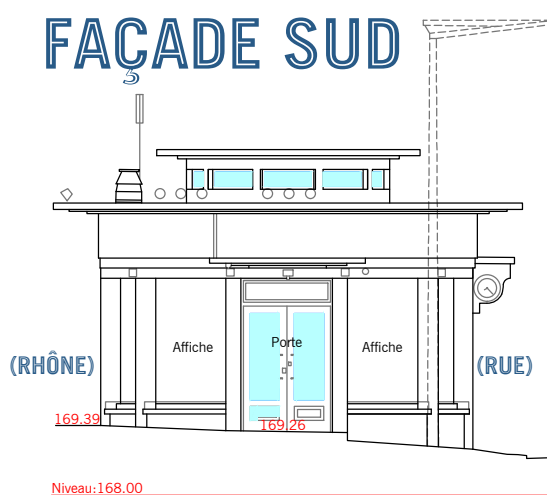

FAÇADES - COUPES

18, QUAI DU GÉNÉRAL SARRAIL - LYON (69006)

Mesuré le 26 octobre 2021

DOSSIER DRESSÉ PAR
ALTEA EXPERTS

- Réf n°2021 0842
- Echelle : 1/150ème
- Coordonnées : indépendantes - Nivellement : Indépendant