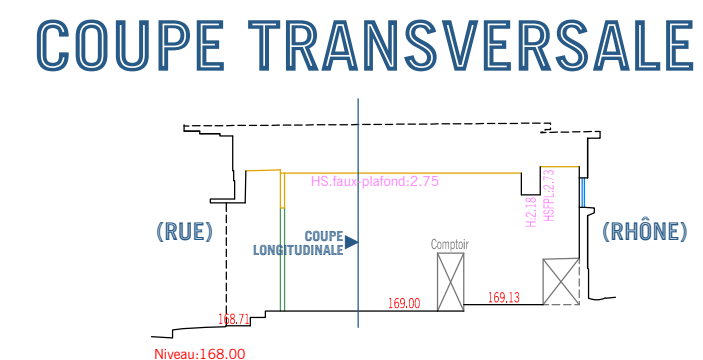

FAÇADES - COUPES

18, QUAI DU GÉNÉRAL SARRAIL - LYON (69006)

Mesuré le 26 octobre 2021

DOSSIER DRESSÉ PAR
ALTEA EXPERTS

- Réf n°2021 0842
- Echelle : 1/150ème
- Coordonnées : indépendantes - Nivellement : Indépendant