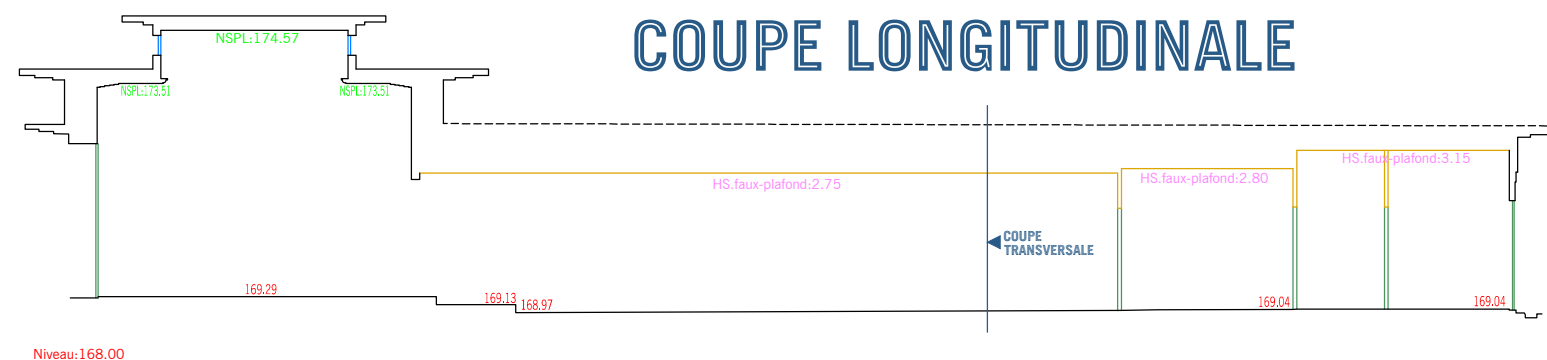

FAÇADES - COUPES

18, QUAI DU GÉNÉRAL SARRAIL - LYON (69006)

Mesuré le 26 octobre 2021

DOSSIER DRESSÉ PAR
ALTEA EXPERTS

- Réf n°2021 0842
- Echelle : 1/150ème
- Coordonnées : indépendantes - Nivellement : Indépendant