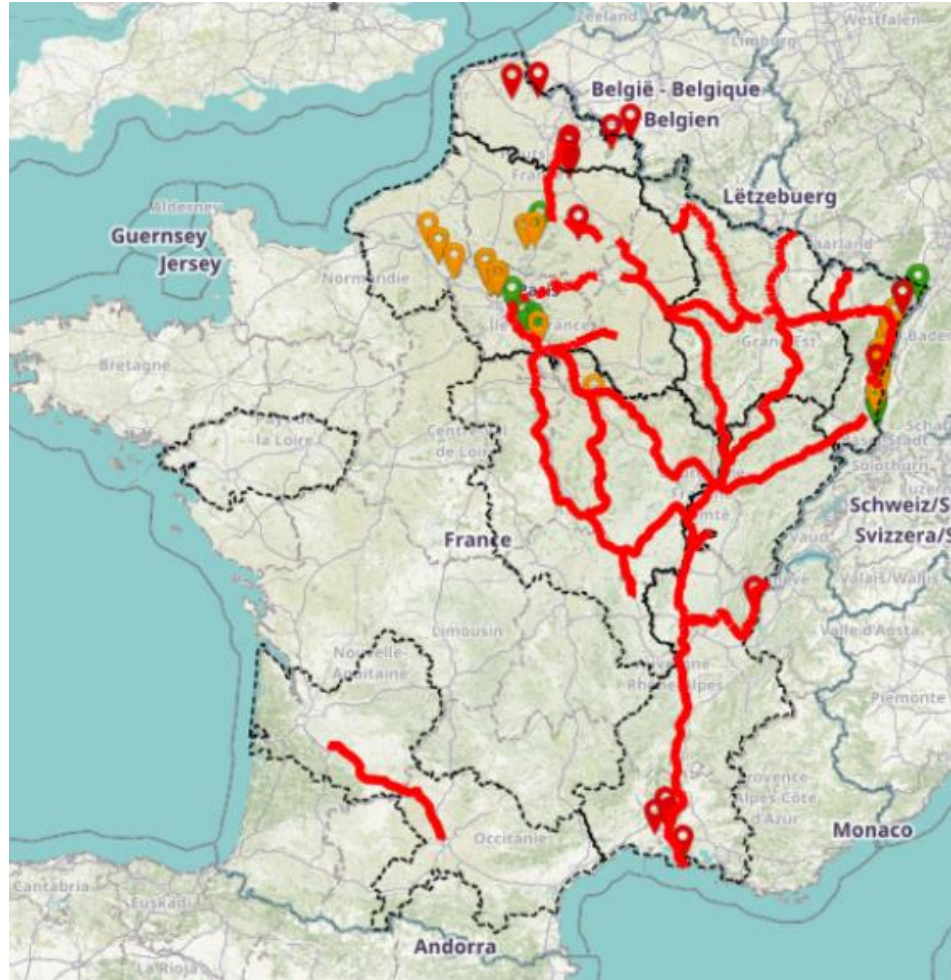

Critères de recherche :

N

Date de début

01/01/2022

Date de fin

31/12/2022

Entité

Direction territoriale Rhône Sa... ▼

Voie d'eau

Etat

Validé ▼

Type de navigation

Risque de perturbati... ▼

Rechercher

Réinitialiser

Année

2022 ▼

	No.	Date de début	Date de fin	Durée	Type de Navigation	Type de chômage	Ouvrage de début	Ouvrage de fin	Voie d'eau
☐	677	01/01/2022 00:00	10/02/2022 23:59	41	Navigation interrompue	Linéaire	Ecluse n°7 de Scey-sur-Saône	Ecluse n°8 de Rupt-sur-Saône	Petite Saône
☐	642	03/10/2022 00:00	28/10/2022 23:59	26	Navigation interrompue	Ponctuel	Ecluse d'Arles		Canal d'Arles à Fos ou Arles à Bouc
☐	641	14/11/2022 00:00	16/12/2022 23:59	33	Navigation interrompue	Linéaire	Ecluse n°75 de la Saône dite de Saint-Symphorien	Ecluse n°8 des Fontenelles	Canal du Rhône au Rhin, branche Sud
☐	640	18/02/2022 00:00	18/03/2022 23:59	29	Risque de perturbations	Linéaire	Ecluse n°18 d'Heuilley	Ecluse n°20 d'Auxonne	Petite Saône
☐	639	11/02/2022 00:00	11/03/2022 23:59	29	Navigation interrompue	Linéaire	Ecluse n°1 d'Ormoy	Ecluse n°18 d'Heuilley	Petite Saône

Items per page: 20 ▼

1 - 12 of 12

Visualiser tous les chômages sur la carte