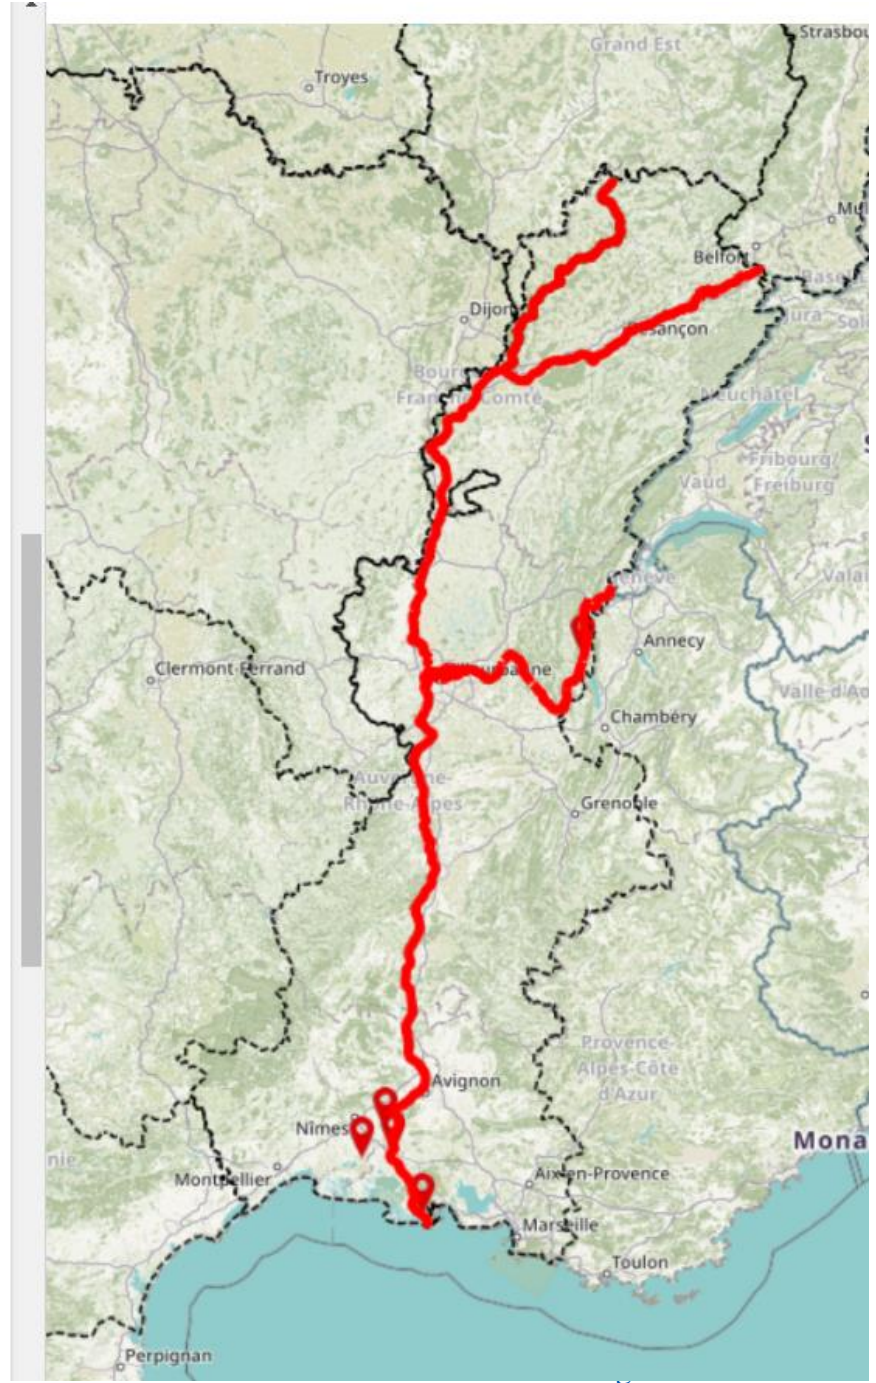

Petite Saône - Ecluse n°1 d'Ormoiy à Ecluse n°18 d'Heuilley

640

Du 18/02/2022 au 18/03/2022 (29 jours)

Petite Saône - Ecluse n°18 d'Heuilley à Ecluse n°20 d'Auxonne

634

Du 07/03/2022 au 16/03/2022 (10 jours)

Rhône

637

Du 07/03/2022 au 16/03/2022 (10 jours)

Canal du Rhône à Sète - Ecluse de Saint-Gilles

636

Du 07/03/2022 au 16/03/2022 (10 jours)

Saône - Ecluse n°9 de Couzon à Ecluse n°7 de Seurre

633

Du 14/03/2022 au 01/04/2022 (19 jours)