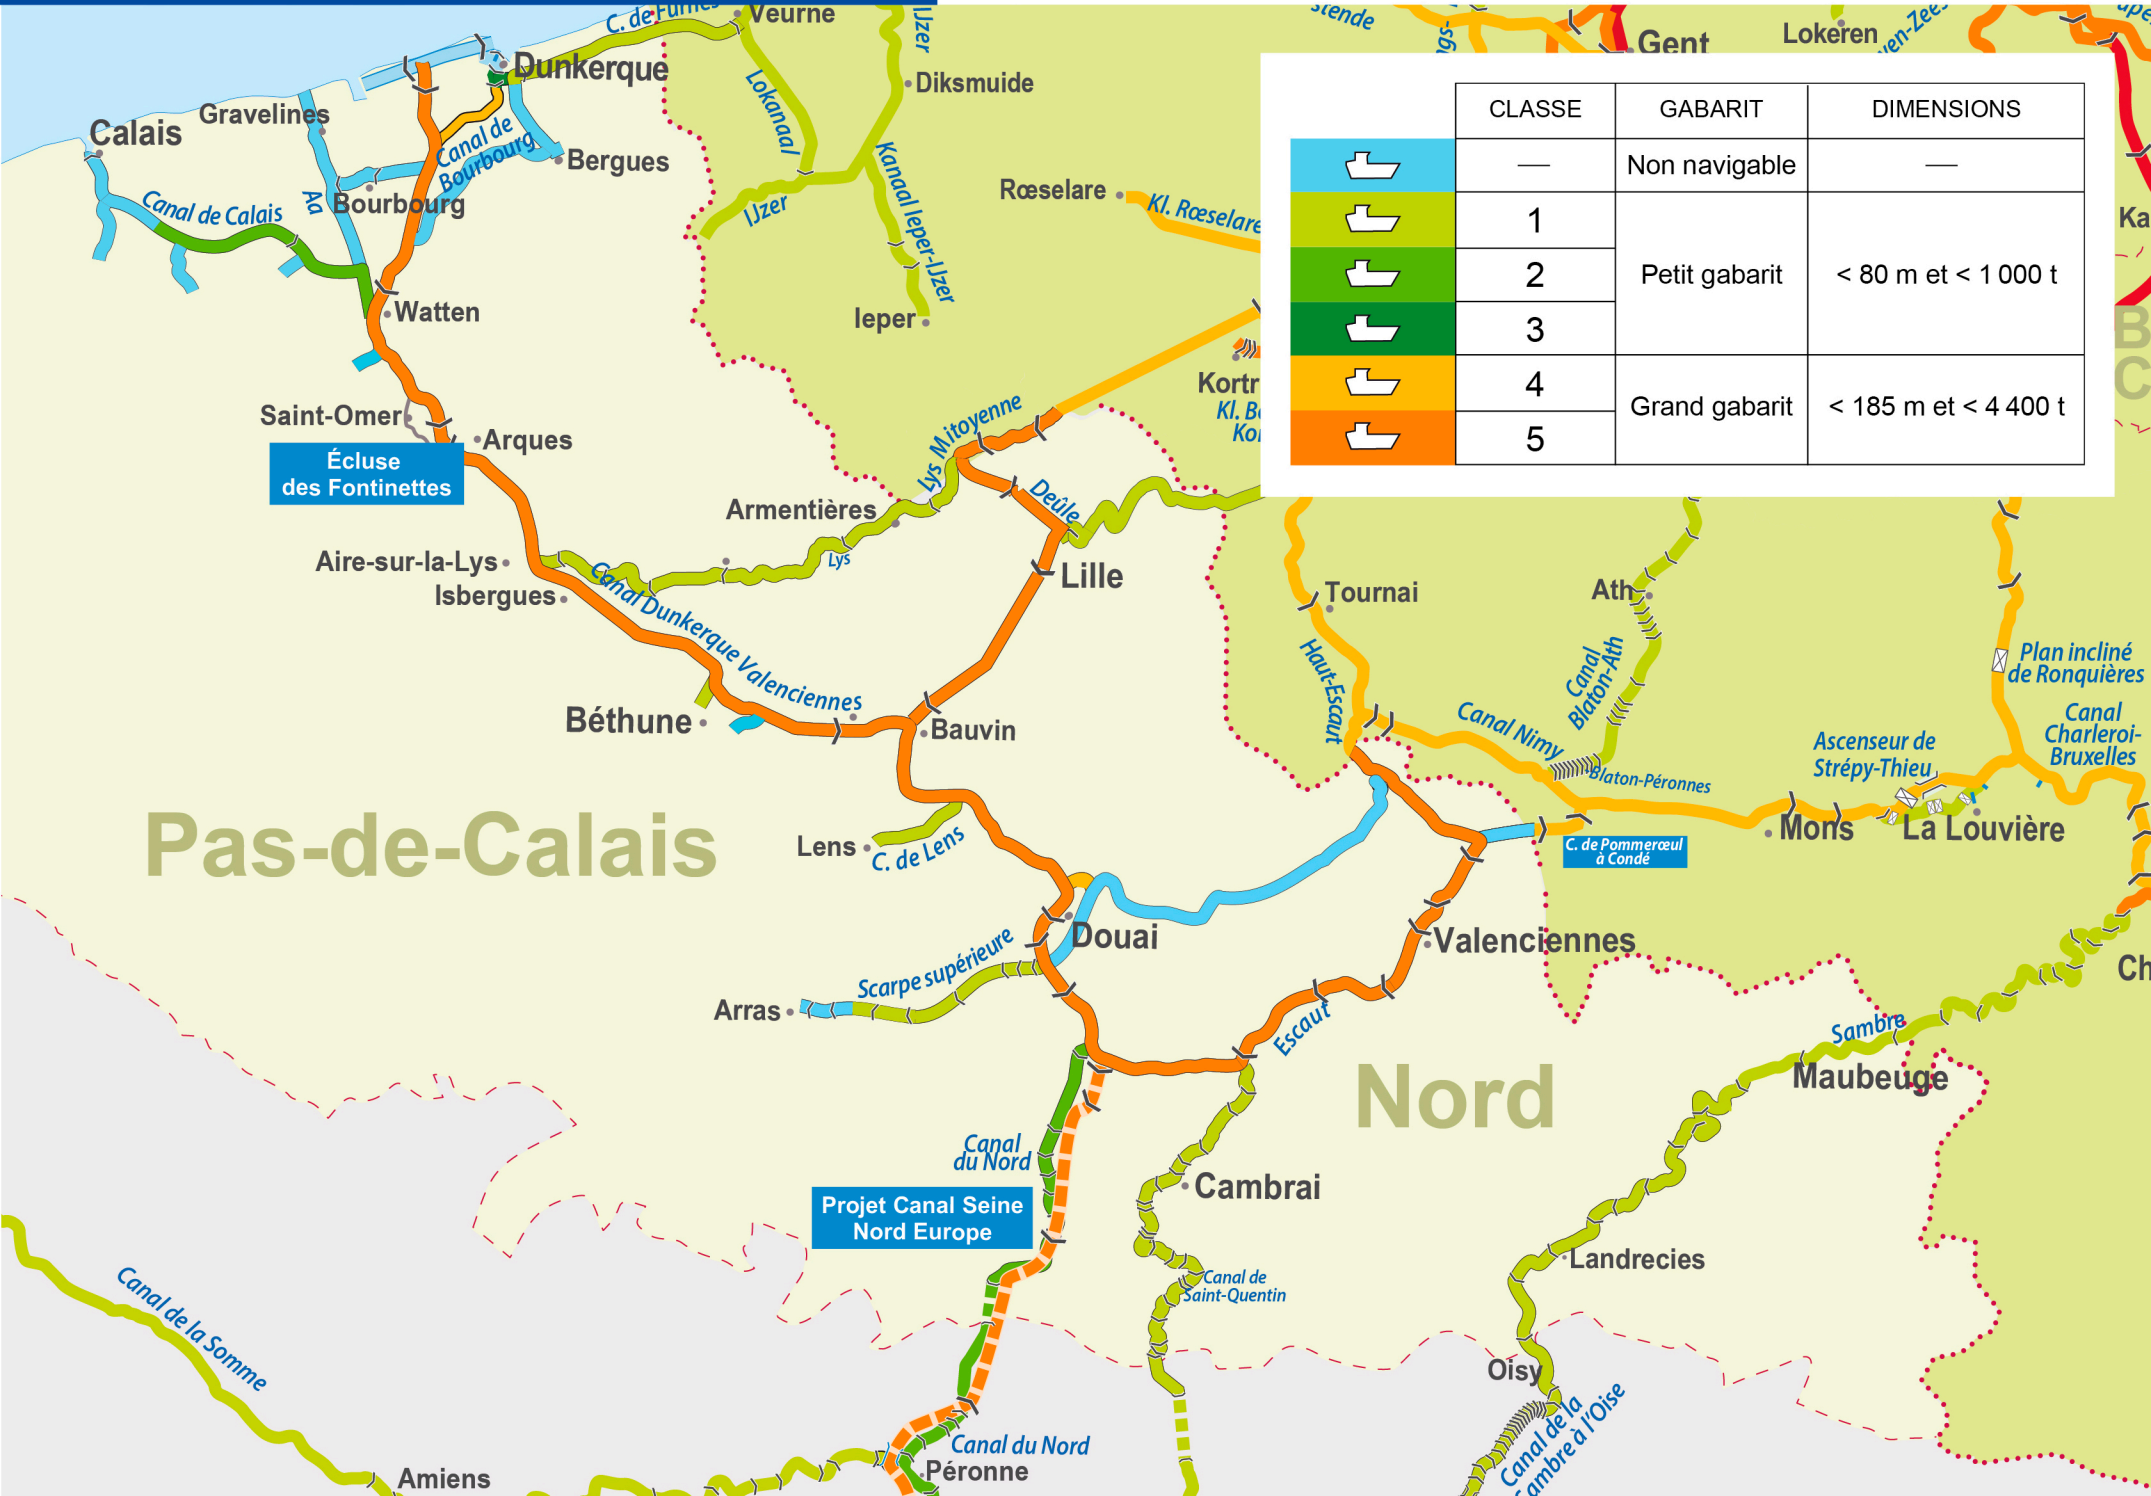

# Carte du réseau fluvial Nord-Pas-de-Calais

	CLASSE	GABARIT	DIMENSIONS
	—	Non navigable	—
	1	Petit gabarit	< 80 m et < 1 000 t
	2		
	3		
	4	Grand gabarit	< 185 m et < 4 400 t
	5		

Pas-de-Calais

Nord

Projet Canal Seine Nord Europe